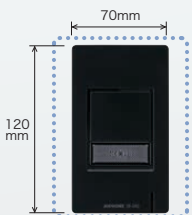

空間意匠に合う「シンプル」なデザイン

コンパクトでシンプルな小型玄関子機を開発。住戸玄関前の狭いスペースにも設置できるようになったことで、設計の自由度が向上しました。

玄関子機
(住戸アダプター
内蔵/露出型)
GB-BAS

..... GB-BASの玄関子機サイズ