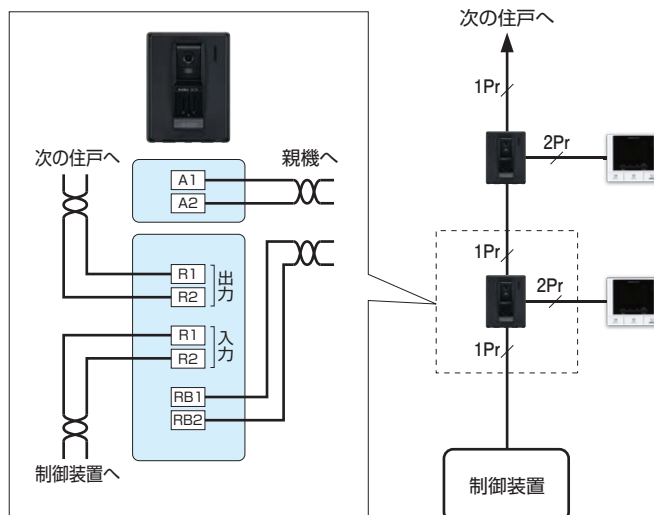

### 住戸幹線は施工がラクな「1Pr配線」

映像付システムでも住戸幹線は1Prとなるため、結線・配線工事が簡単です。

### 玄関子機に「住戸アダプター内蔵」

玄関子機に映像住戸アダプターが内蔵されているため、玄関子機の埋込ボックス内で分岐する場合でも、別途アダプターの設置が不要。省施工・省コストにつながります。

(別設置による設計も可能)

※接続端子の並びは製品と異なります。