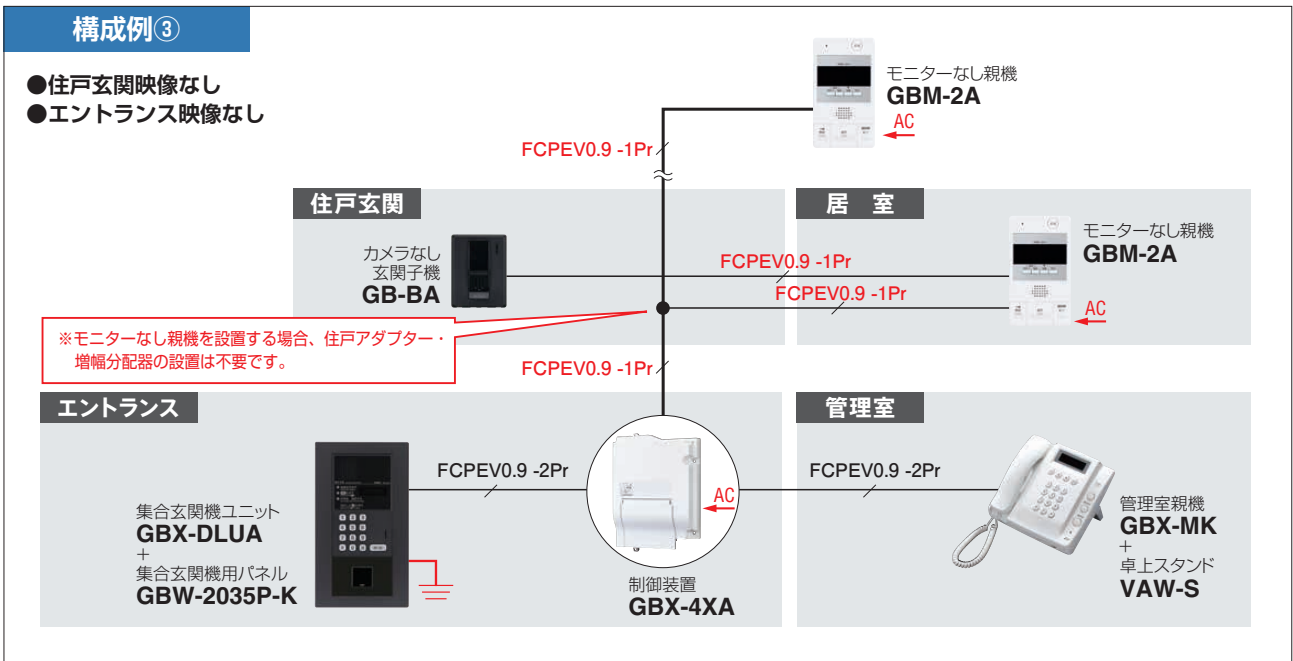

●カメラなし集合玄関機の設置を希望する場合でも、カメラ付集合玄関機を設置して下さい。
(システム内にモニター付親機を設置するには、カメラ付集合玄関機が必要となります。)