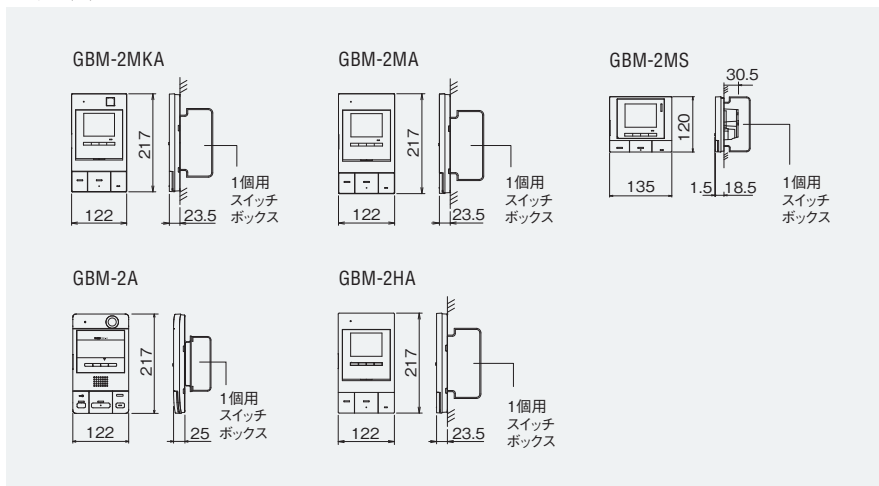

■寸法図(mm)

■仕様(GBM-2MKA, GBM-2MA, GBM-2MS, GBM-2HA)

電源電圧	AC100V 50/60Hz
消費電力	GBM-2MKA : 最大7.6W 待受時1.7W GBM-2MA : 最大7.2W 待受時1.4W GBM-2MS : 最大8.0W 待受時1.6W GBM-2HA : 最大4.5W 待受時1.4W
モニター	3.5型カラー液晶モニター
材質	自己消火性樹脂

■仕様(GBM-2A)

電源電圧	AC100V 50/60Hz
消費電力	最大5.2W 待受時0.8W
材質	自己消火性樹脂