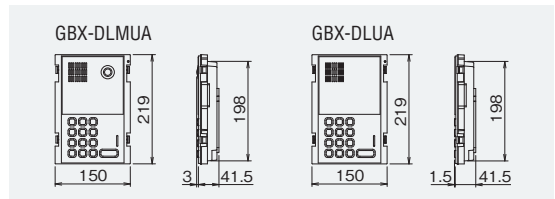

システム構成機器

エントランス

カメラ付集合玄関機

組み合わせ例(キースイッチ取付)

カメラなし集合玄関機

組み合わせ例(キースイッチ取付)

宅配表示	適合キースイッチ、非接触キーリダー
—	美和ロック(株)製 KS-22、KS-222、KS-232、KS-12、KS-112 (株)ゴール製 KS-2、3シリーズ (株)シブタニ製 F22KSW-10
○	美和ロック(株)製キーリダー RDNT-B07A、RDNT-B06A、RDNT-B05、NTU-002・D (株)ゴール製キーリダー KRS-H+3

*キースイッチ、非接触キーリダーは別途ご支給ください。

集合玄関機ユニット

Hgi
認定品

カメラ付
集合玄関機ユニット
GBX-DLMUA
希望小売価格
370,000円(税別)

Hgi
認定品

集合玄関機ユニット
GBX-DLUA
希望小売価格
150,000円(税別)
●全住戸モニターなしシステム専用

リニューアルの対応表

既設の埋込ボックス	VGX-DBOX	VX-DLBOX	VHX-D-BOX	VGX-DMBOX	他社製品
	VX-DLBOX	VGX-DBOX	VX-DLMBOX	VX-DLMBOX	
	VEX-DBLBOX	VEX-DBLBOX	—	VHX-D-BOX	
↓	↓	↓	↓	↓	
適合パネル	GBW-2035P GBW-2035P-K	GBW-2736P GBW-2736P-K	GBW-3035P GBW-3035P-K	GBW-4036P GBW-4036P-K	GBW-3040P GBW-3040P-K

■仕様(GBX-DLMUA)

電源電圧	DC24V(制御装置から供給)
消費電流	最大200mA 待受時70mA
カメラ	1/2.7型カラーCMOS
画素数	約200万画素
推奨露光感度	100ルクス以上
最低被写体照度	約5ルクス
選局方式	テンキー部屋番号選局方式
防水性能	防まつ形(JIS C 0920 IPX4相当)

■仕様(GBX-DLUA)

電源電圧	DC24V(制御装置から供給)
消費電流	最大120mA 待受時70mA
選局方式	テンキー部屋番号選局方式
防水性能	防まつ形(JIS C 0920 IPX4相当)

■寸法図(mm)

埋込ボックス

埋込ボックス
VHX-D-BOX
希望小売価格
8,000円(税別)
●D種接地必要
●制御装置(GBX-4XA-NT)
取付対応

埋込ボックス
VGX-DBOX
希望小売価格
8,000円(税別)
●D種接地必要
●制御装置(GBX-2XA)
取付対応

埋込ボックス
VGX-DMBOX
希望小売価格
13,000円(税別)
●D種接地必要

■寸法図(mm)

オートロック緊急解錠用非常ボタン

非常ボタン
(プレート別)
JEC-B-119 PW
【市販品】
※神保電器製

緊急解錠ボタン
VX-KB24
本体希望小売価格
18,300円(税別)
●ステンレス製

緊急解錠ボタン
VX-KB44
本体希望小売価格
35,000円(税別)
●ステンレス製

*VX-KB24、VX-KB44を設置する場合、別途電源アダプターPS-12A 8,900円(税別)が必要です。

■寸法図(mm)