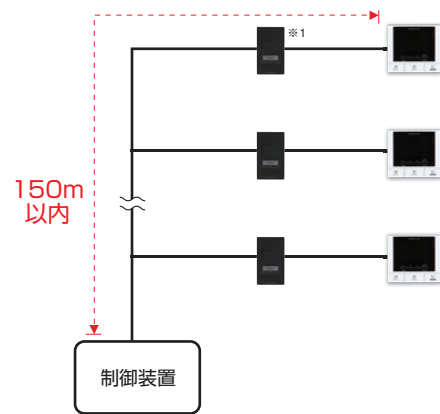

● 玄関子機内蔵の住戸アダプターを使用する場合