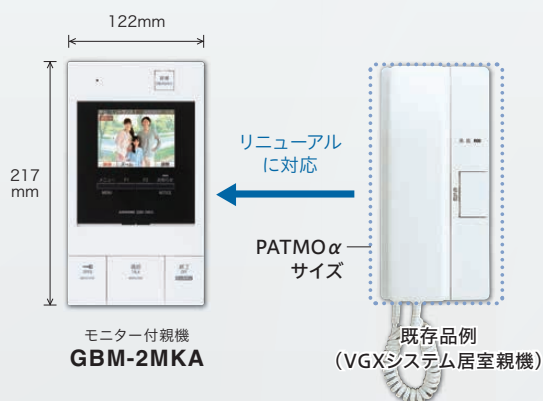

### スピーカー、マイク孔が目立たない「スマート」なデザイン

モニター付親機は、スピーカーやマイクの孔が極力目立たない設計とすることで、  
全体的にスマートな印象を与えます。

\*突起部を除く。\*モニター付親機 (GBM-2MS) はJIS1個用スイッチボックス内に埋込設置となります。

「非常ボタン」  
「防犯センサー」  
「コールボタン」  
「住宅用火災警報器」  
「ガス・CO警報器」  
接続に対応

## Security

防犯性、防災性を高めた  
「セキュリティタイプ」

モニター付親機 **GBM-2MKA**

既設インターホンからのお取り替えにも対応した「スリム」なデザイン

「セキュリティタイプ」のモニター付親機は奥行23.5mmを実現。

薄さにこだわりつつ、既設インターホンの取り付け跡を隠せる設計とすることで、リニューアルにも配慮しています。

※突起部を除く。