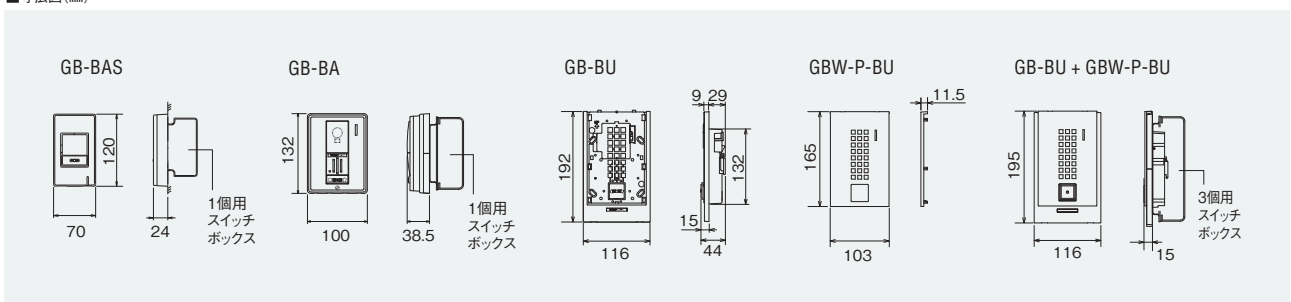

カメラなし玄関子機

露出型

玄関子機
GB-BAS
希望小売価格
10,800円(税別)
●住戸アダプター内蔵

玄関子機
GB-BA
希望小売価格
10,800円(税別)
●住戸アダプター内蔵

埋込型

玄関子機
GB-BU
希望小売価格
14,000円(税別)
●住戸アダプター内蔵

玄関子機パネル
GBW-P-BU
希望小売価格
1,500円(税別)

GB-BU
+ GBW-P-BU
組み合わせ

■仕様 (GB-BAS、GB-BA、GB-BU)

電源電圧	親機から供給
備考	防じん・防まつ形(JIS C 0920 IP54相当)

■寸法図(mm)