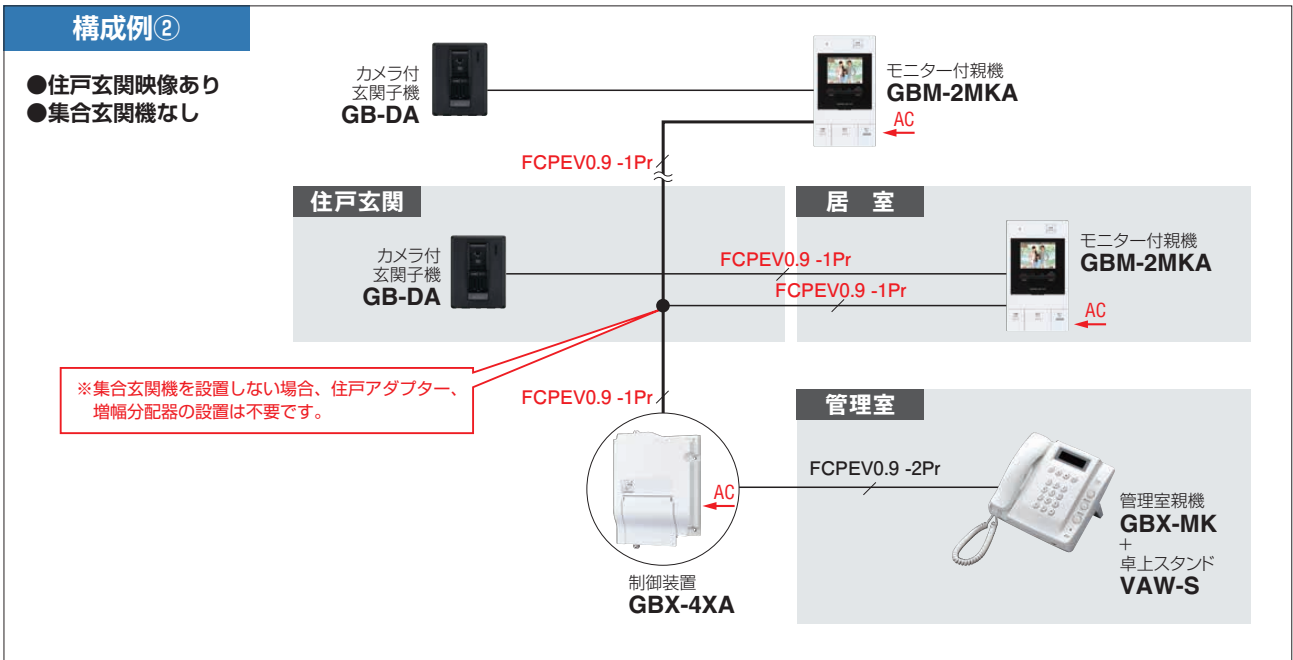

●カメラなし集合玄関機の設置を希望する場合でも、カメラ付集合玄関機を設置して下さい。
(システム内にモニター付親機を設置するには、カメラ付集合玄関機が必要となります。)