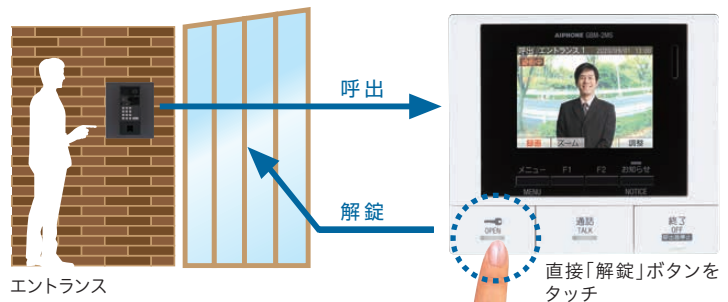

すぐにエントランスを解錠する「ダイレクト解錠」

ご家族の帰宅時の呼び出し時などは、通話に入らず「解錠」ボタンを直接押すだけでエントランスのオートドアを解錠できます。

音を止めたいときは「呼出音停止」

知らない来訪者からの呼び出しで対応したくない場合、呼出音のみ停止させることができます。他にもお子さまが眠っている場合や、呼出音に反応して犬が吠えてしまう場合に便利です。