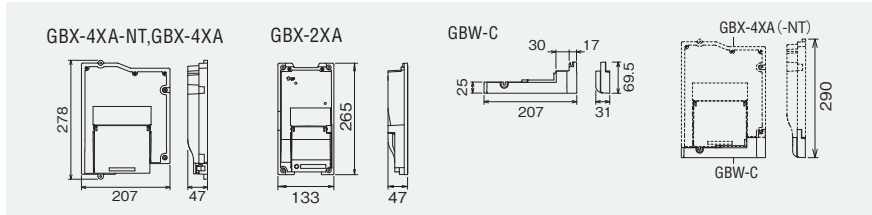

■寸法図(mm)

■仕様(GBX-4XA、GBX-4XA-NT、GBX-2XA)

電源電圧	AC100V 50/60Hz
消費電力	GBX-4XA：最大22W 待受時16W GBX-4XA-NT：最大22W 待受時16W GBX-2XA：最大17W 待受時12W
材質	自己消火性樹脂

増幅分配器

増幅分配器
GBWA-2YS
希望小売価格
7,000円(税別)

■寸法図(mm)

住戸アダプター

住戸アダプター
GBW-1AS
希望小売価格
7,000円(税別)

■寸法図(mm)

リレーボックス

リレーボックス
GBW-RY
希望小売価格
8,000円(税別)

■寸法図(mm)

リレーアダプター

リレーアダプター
RY-P-1AB
希望小売価格
24,000円(税別)

※RY-P-1ABは電源アダプターPS-12A
8,900円(税別)が必要です。

■寸法図(mm)