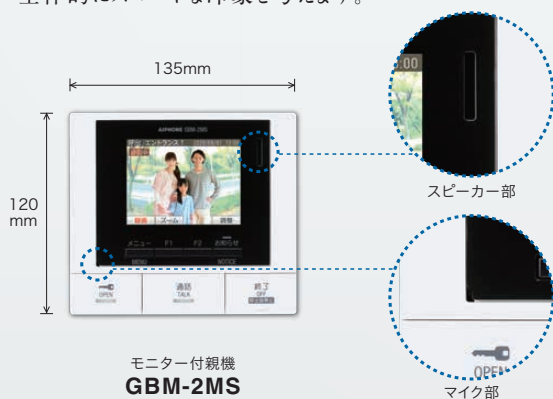

スピーカー、マイク孔が目立たない「スマート」なデザイン

モニター付親機は、スピーカーやマイクの孔が極力目立たない設計とすることで、
全体的にスマートな印象を与えます。