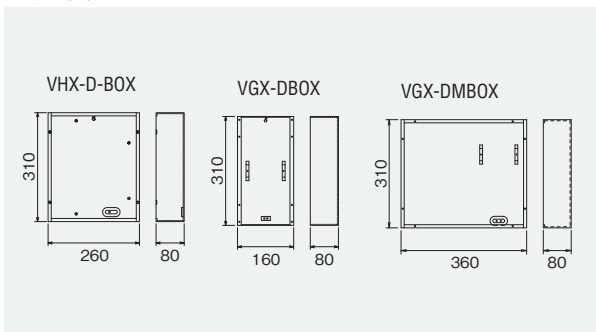

システム構成機器

エントランス

カメラ付集合玄関機

組み合わせ例(キースイッチ取付)

カメラなし集合玄関機

組み合わせ例(キースイッチ取付)

宅配表示	適合キースイッチ、非接触キーリダー
—	美和ロック(株)製 KS-22、KS-222、KS-232、KS-12、KS-112 (株)ゴール製 KS-2、3シリーズ (株)シブタニ製 F22KSW-10
○	美和ロック(株)製キーリダー RDNT-B07A、RDNT-B06A、RDNT-B05、NTU-002・D (株)ゴール製キーリダー KRS-H+3

*キースイッチ、非接触キーリダーは別途ご支給ください。

集合玄関機ユニット

Hgi
認定品

カメラ付
集合玄関機ユニット
GBX-DLMUA
希望小売価格
370,000円(税別)

Hgi
認定品

集合玄関機ユニット
GBX-DLUA
希望小売価格
150,000円(税別)
●全住戸モニターなしシステム専用

リニューアルの対応表

既設の埋込ボックス	VGX-DBOX	VX-DLBOX	VHX-D-BOX	VGX-DMBOX	他社製品
	VX-DLBOX	VGX-DBOX	VX-DLMBOX	VX-DLMBOX	
	VEX-DBLBOX	VEX-DBLBOX	—	VHX-D-BOX	
↓	↓	↓	↓	↓	
適合パネル	GBW-2035P GBW-2035P-K	GBW-2736P GBW-2736P-K	GBW-3035P GBW-3035P-K	GBW-4036P GBW-4036P-K	GBW-3040P GBW-3040P-K

■仕様(GBX-DLMUA)

電源電圧	DC24V(制御装置から供給)
消費電流	最大200mA 待受時70mA
カメラ	1/2.7型カラーCMOS
画素数	約200万画素
推奨露光感度	100ルクス以上
最低被写体照度	約5ルクス
選局方式	テンキー部屋番号選局方式
防水性能	防まつ形(JIS C 0920 IPX4相当)

■仕様(GBX-DLUA)

電源電圧	DC24V(制御装置から供給)
消費電流	最大120mA 待受時70mA
選局方式	テンキー部屋番号選局方式
防水性能	防まつ形(JIS C 0920 IPX4相当)

■寸法図(mm)

埋込ボックス

埋込ボックス
VHX-D-BOX
希望小売価格
8,000円(税別)
●D種接地必要
●制御装置(GBX-4XA-NT)
取付対応

埋込ボックス
VGX-DBOX
希望小売価格
8,000円(税別)
●D種接地必要
●制御装置(GBX-2XA)
取付対応

埋込ボックス
VGX-DMBOX
希望小売価格
13,000円(税別)
●D種接地必要

■寸法図(mm)

オートロック緊急解錠用非常ボタン

非常ボタン
(プレート別)
JEC-B-119 PW
【市販品】
※神保電器製

緊急解錠ボタン
VX-KB24
本体希望小売価格
18,300円(税別)
●ステンレス製

緊急解錠ボタン
VX-KB44
本体希望小売価格
35,000円(税別)
●ステンレス製

*VX-KB24、VX-KB44を設置する場合、別途電源アダプターPS-12A 8,900円(税別)が必要です。

■寸法図(mm)