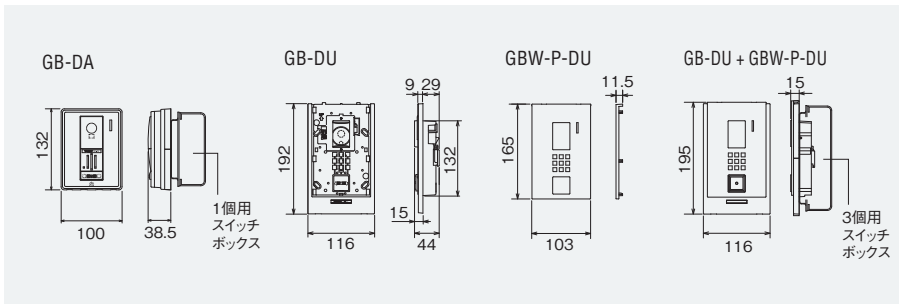

システム構成機器

住戸玄関

カメラ付玄関子機

露出型

カメラ付玄関子機
GB-DA
希望小売価格
37,000円(税別)
●住戸アダプター内蔵

埋込型

カメラ付玄関子機
GB-DU
希望小売価格
46,500円(税別)
●住戸アダプター内蔵

カメラ付玄関子機
パネル
GBW-P-DU
希望小売価格
1,500円(税別)

GB-DU
+ GBW-P-DU
組み合わせ

■寸法図(mm)