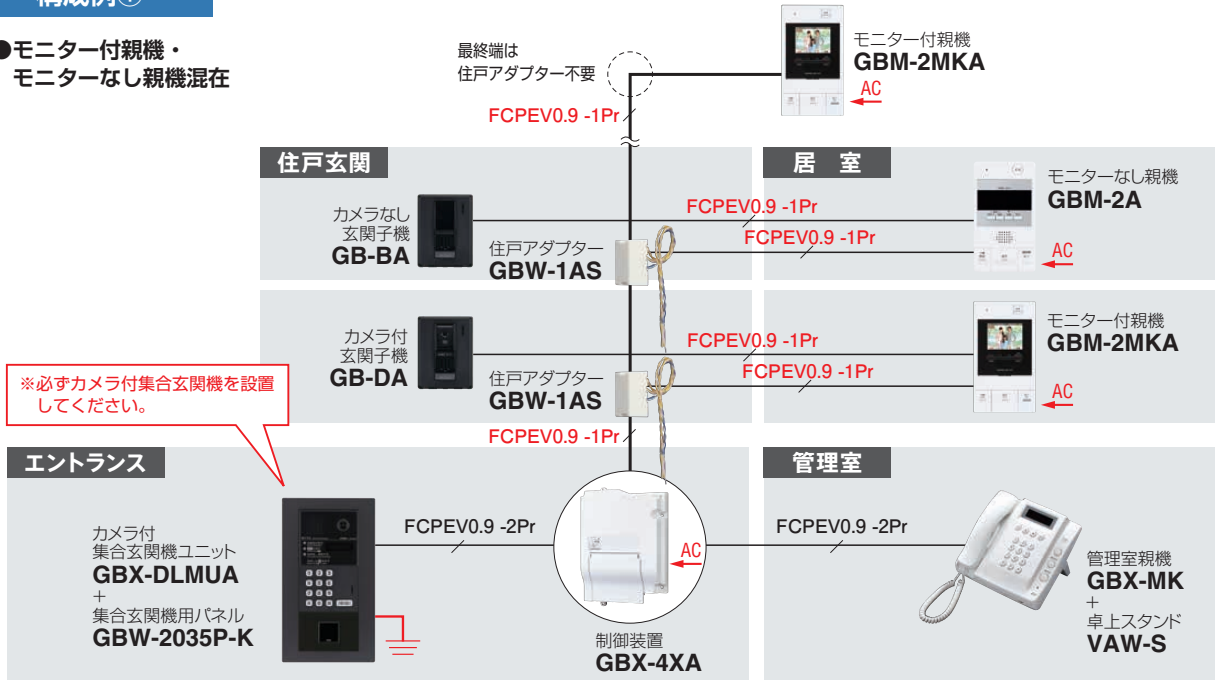

さまざまなシステム構成例

構成例①

- ●モニター付親機・モニターなし親機混在