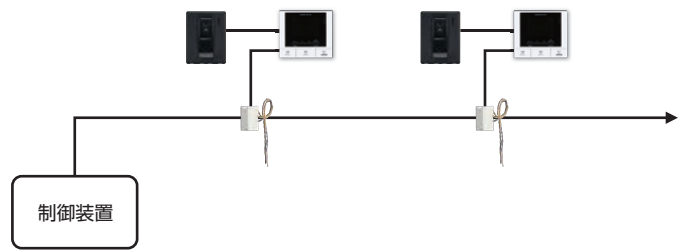

設置条件

別設置の「住戸アダプター」もラインアップ

玄関子機内蔵の住戸アダプターを使用しない場合は、住戸アダプターを別に設置することで、配線経路に応じた施工を行うことができます。