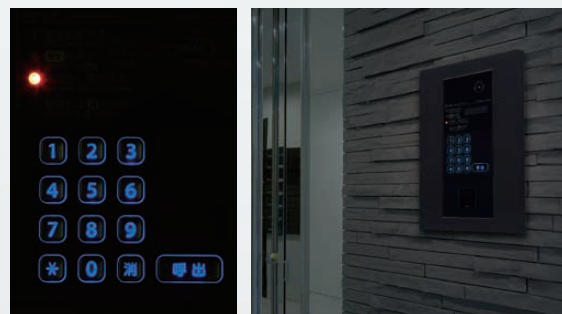

高級感を演出する「自照式テンキー」

ボタンのサイズを大きく、形状は窪みをつけることで押しやすくしました。また、ブルーの自照式ライトを搭載することで風除室がない屋外の設置時にも夜間のテンキー操作をサポートします。