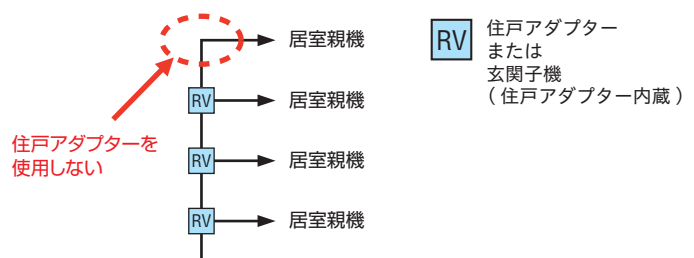

住戸アダプターでの「幹線終端不要」

最終端の親機で終端するため、最終端の居室親機には住戸アダプターは不要です。