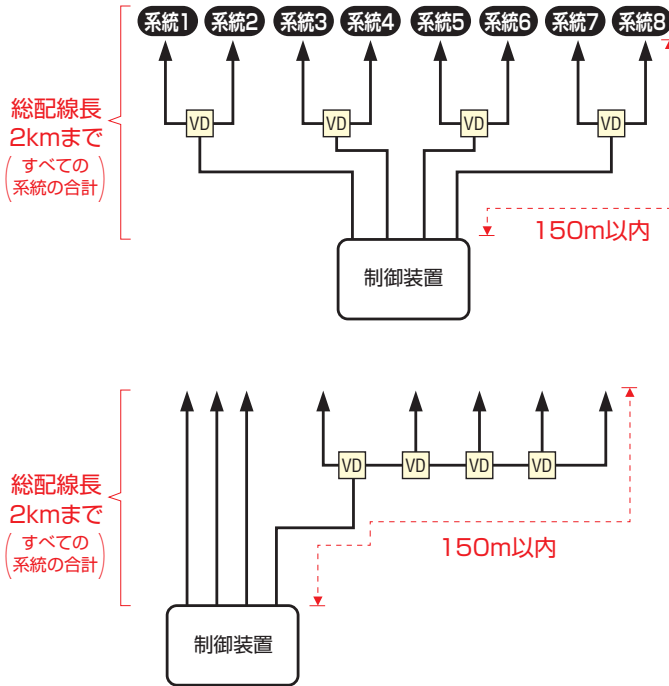

増幅分配器は1システム内で「4台」まで設置可能

配線ルートに応じて設計可能です。

系統分配例

● 接続例GBX-4XA(-NT)の場合

- VD 増幅分配器
- RV 住戸アダプター
  または玄関子機
  (住戸アダプター内蔵)

※分配した先の名系統に最大25台まで設置できます。ただし全系統、合計の最大設置台数は100台までです。