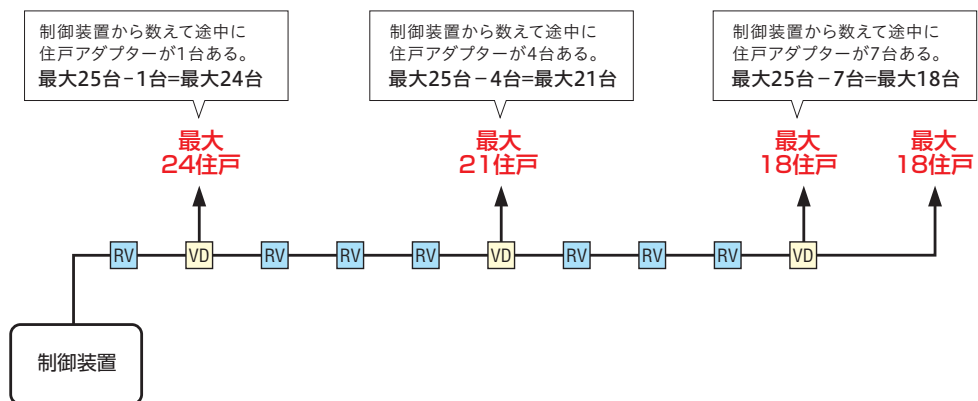

● 増幅分配器と増幅分配器の間に住戸アダプターを設置する場合