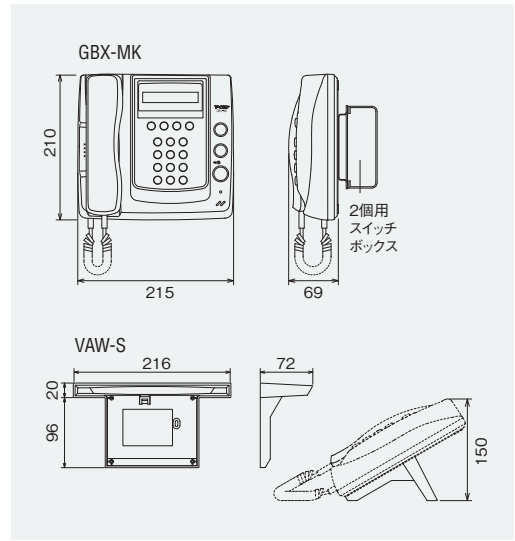

■寸法図(mm)

制御装置・関連機器

制御装置

制御装置
GBX-4XA-NT
希望小売価格
62,000円(税別)
●非接触キーリーダー運動対応

制御装置
GBX-2XA
希望小売価格
50,000円(税別)
●埋込ボックス内
取付専用

制御装置
GBX-4XA
希望小売価格
50,000円(税別)

●GBX-4XA-NT、GBX-4XAを埋込ボックス内に取り付けられない場合は、配線カバーが別途必要です。

配線カバー
GBW-C
希望小売価格
2,000円(税別)
●GBX-4XA(-NT)専用品

制御装置・
配線カバー
組み合わせ

制御装置機能一覧

品番	GBX-4XA-NT	GBX-4XA	GBX-2XA
集合玄関機接続台数	2	2	1
管理室親機接続台数	1	1	—
居室系統数	4	4	2
非接触キーリーダー運動	○	—	—
宅配ボックス運動	○※1	○※1	○※1
警報発信装置運動	○※1	○※1	○※1
警報メーク出力	○	○	○

※1 宅配ボックスとインターホンシステムを運動する場合、警備会社へ通信での通報はできません。