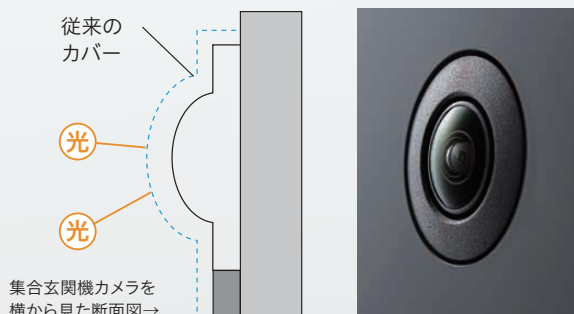

*Silver*

エントランスを明るく演出する  
「シルバーパネル」

カメラ付集合玄関機ユニット **GBX-DLMUA**  
+ 集合玄関機用パネル **GBW-3035P**

※非接触キーリーダーは別途(市販品)

## 映り込みを防止する「カバーレスレンズ」

集合玄関機のカメラには、カバーがなくても使用可能な耐久性の高いレンズを採用。光の乱反射によるレンズの映り込みを防ぎ、見やすい画像を映し出します。また、結露によるレンズの曇りも低減します。