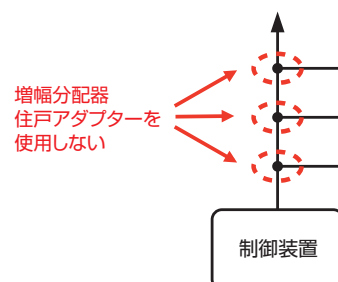

モニターなしシステムは増幅分配器・住戸アダプターの設置が「不要」

全住戸がモニターなしシステムの場合は増幅分配器・住戸アダプターの設置は不要です。