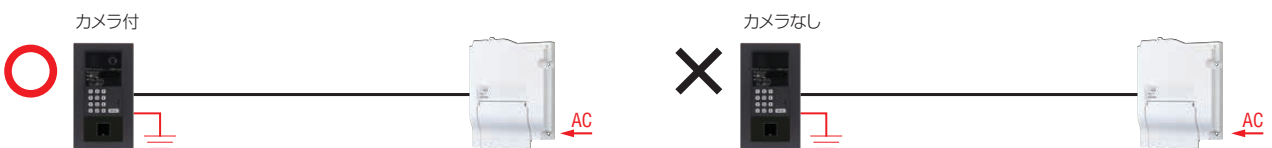

●カメラなし集合玄関機の設置を希望する場合でも、カメラ付集合玄関機を設置して下さい。
(システム内にモニター付親機を設置するには、カメラ付集合玄関機が必要となります。)