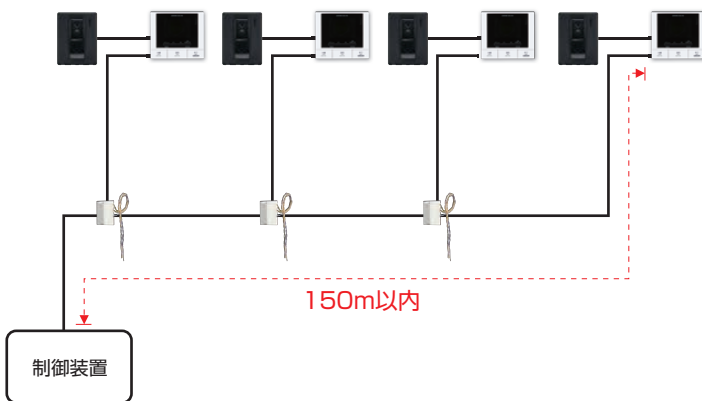

● 住戸アダプターを別設置する場合